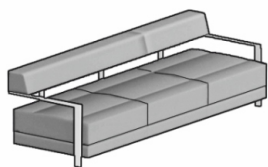

ixo.

design:
Jerzy Langier
2005

Unique composition of large, horizontal shapes of seats and backrest, and delicate construction from stainless steel. Ixo collection is ideal for offices and reception areas.

IX/3
w_244
d_81
h_76
sh_43

IX/2
w_164
d_81
h_76
sh_43

IX/1
w_94
d_81
h_76
sh_43

IX/SD
w_120
d_70
h_42

IX/SM
w_80
d_80
h_42

w	d	h	sh
width	depth	height	seat height
Breite	Tiefe	Höhe	Sitzhöhe
szerokość	głębokość	wysokość	wysokość siedziska