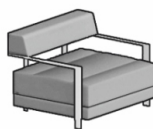

ixo.

design:
Jerzy Langier
2005

Unique composition of large, horizontal shapes of seats and backrest, and delicate construction from stainless steel. Ixo collection is ideal for offices and reception areas.

IX/3
w_244
d_81
h_76
sh_43

IX/2
w_164
d_81
h_76
sh_43

IX/1
w_94
d_81
h_76
sh_43

IX/SD
w_120
d_70
h_42

IX/SM
w_80
d_80
h_42

w	d	h	sh
width	depth	height	seat height
Breite	Tiefe	Höhe	Sitzhöhe
szerokość	głębokość	wysokość	wysokość siedziska