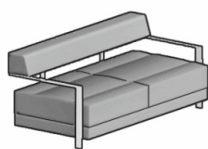

ixo.

design:
Jerzy Langier
2005

Unique composition of large, horizontal shapes of seats and backrest, and delicate construction from stainless steel. Ixo collection is ideal for offices and reception areas.

IX/3
w_244
d_81
h_76
sh_43

IX/2
w_164
d_81
h_76
sh_43

IX/1
w_94
d_81
h_76
sh_43

IX/SD
w_120
d_70
h_42

IX/SM
w_80
d_80
h_42

w	d	h	sh
width	depth	height	seat height
Breite	Tiefe	Höhe	Sitzhöhe
szerokość	głębokość	wysokość	wysokość siedziska